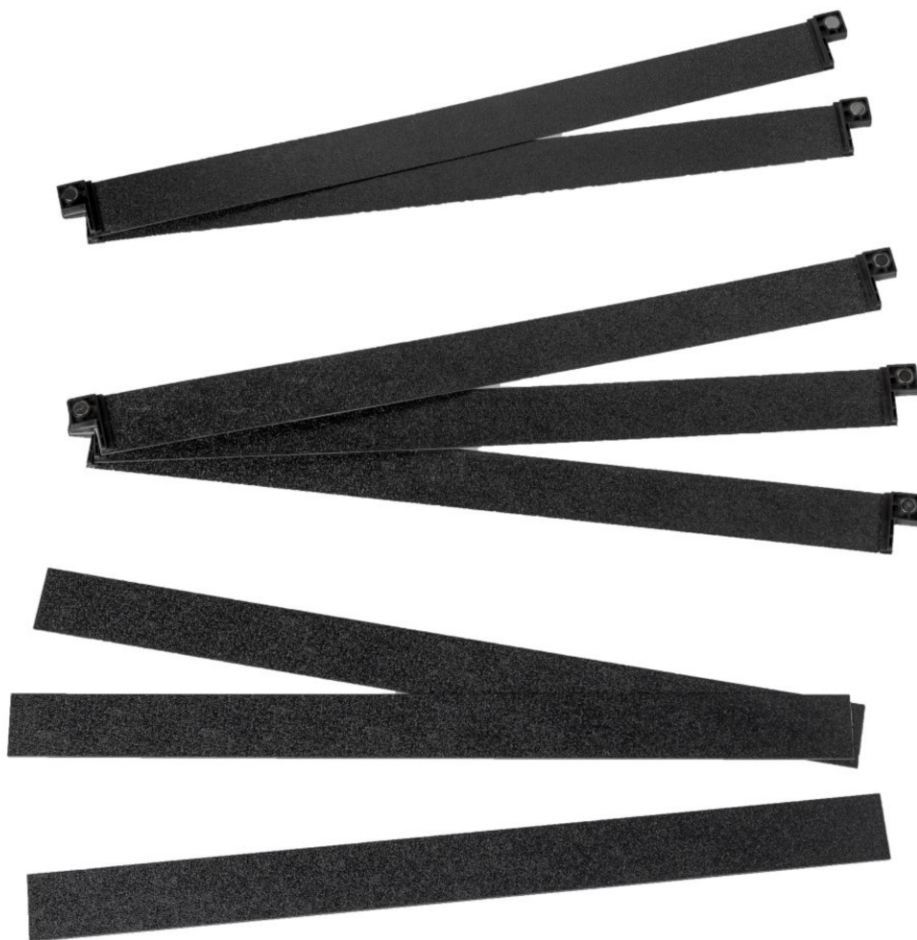

PRODUKT ARKUSZ

Zestaw do nowej grafiki Pop-Up Magnetic Curved 5 x 3 – wymiana g

PUM53CKIT

- Plastikowe górne i dolne listwy
- Taśma magnetyczna z samoprzylepną warstwą TESA
- Łatwa i szybka wymiana Pop-up wydruku magnetycznego

PRODUKT ARKUSZ

Zestaw do nowej grafiki Pop-Up Magnetic Curved 5 x 3 – wymiana g

PUM53CKIT

PODSTAWOWE INFORMACJE

| SKU | Sizes (mm) (A x B x C) | Format (mm) | Widoczny rozmiar (mm) (VXxVY) | Rozstaw otworów (mm) (XxY) |
|-----------|---------------------------|------------------------|----------------------------------|-------------------------------|
| PUM53CKIT | 3410 x 2240 x 1290 | 5 x 3 (3410 x 2240 mm) | - | - |